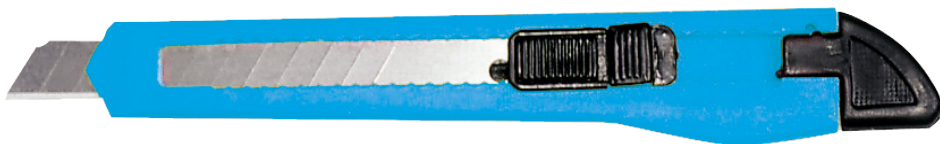

**NARZĘDZIA OGÓLNEGO
PRZEZNACZENIA**

NÓŻ Z OSTRZEM ŁAMANYM

CECHY PRODUKTU

Ostrze wysuwane łamane. Korpus plastikowy z blokadą ostrza.

KOD	OSTRZE [MM]	DŁUGOŚĆ [MM]		
30009H	9	130	x	100/1000

 **MEGA**[®]
DOBRY WYBÓR