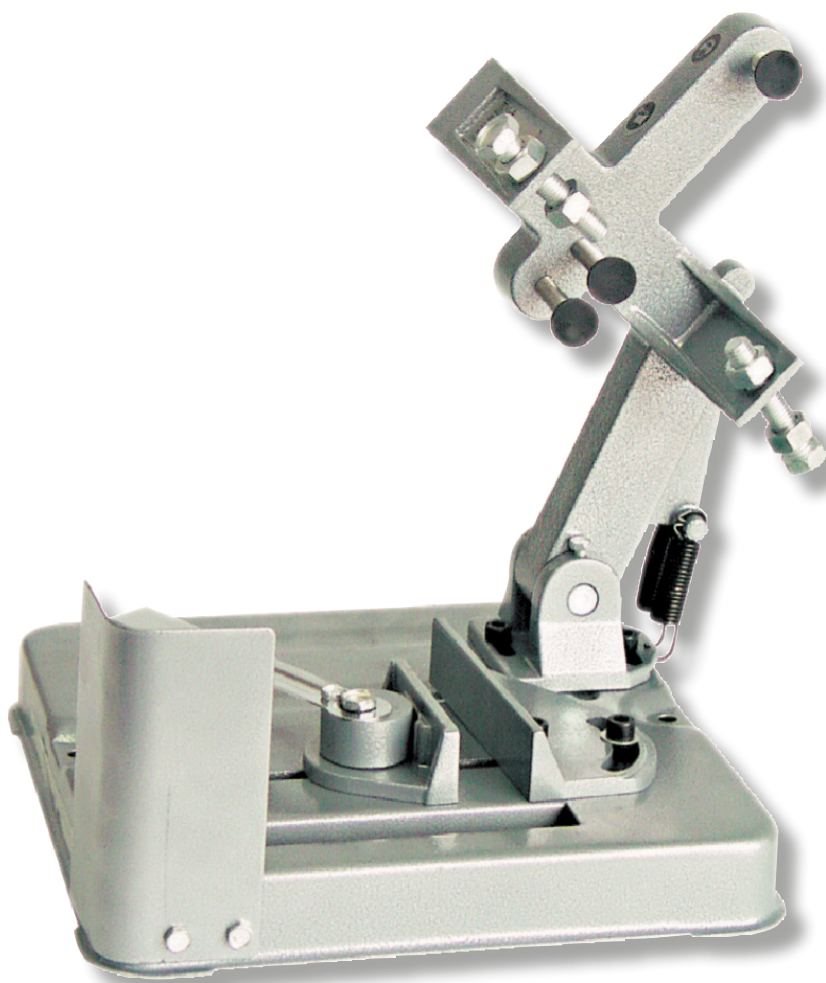

CECHY PRODUKTU

Podstawa metalowa.

KOD	ŚREDNICA TARCZY SZLIFIERKI [MM]	
33723	230	6