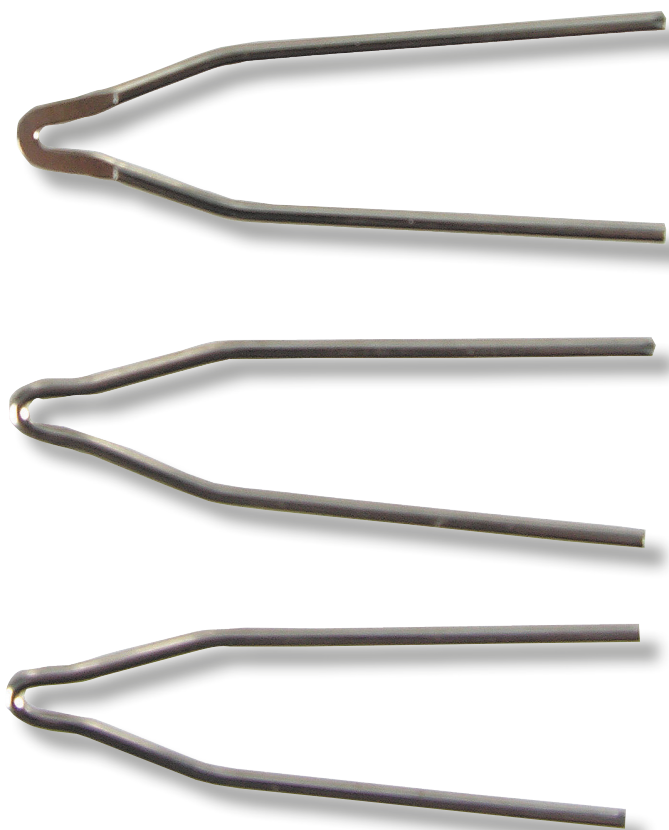

CECHY PRODUKTU

Do lutownicy 60069. Sprzedawane po 3 szt..

KOD	ILOŚĆ SZTUK W ZESTAWIE	
60089	3	100/500